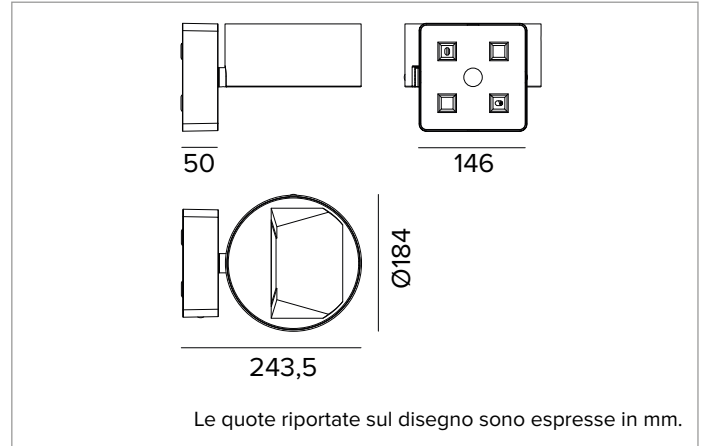

T038WWR940ELPW | ZENO 180 Applique Proiettore professionale a LED

	4000K	H(m)	D1(m)	D2(m)	E _{max} (lx)		
	Ra90	34°	80°				
Fixture Power	58W	1	0.98	1.98	2191		
Source Flux	6224lm	2	1.96	3.97	548		
Fixture Flux	3003lm	3	2.94	5.95	243		
Efficacy	52lm/W	4	3.92	7.94	137		
TS985	I _{max} =520cd/klm	I _{max}	3238cd	5	4.91	9.92	88

CCT nominale: 4000K

SDCM: 2

Durata utile (L80/B10): >50000h t_q +25°C

CARATTERISTICHE ILLUMINOTECNICHE

Sistema ottico Wall Washer in alluminio pre-anodizzato speculare ad altissima riflettanza, schermo olografico in PMMA ed elemento nero di copertura in polimero.

Ottica: WALL WASHER

Apertura di fascio: WW

Rendimento ottico: 48%

Flusso apparecchio: 3003lm

Efficienza luminosa: 52lm/W

Sicurezza fotobiologica: Conforme al gruppo di rischio basso RG1

CARATTERISTICHE MECCANICHE

Corpo ottico e vano di alimentazione realizzati in pressofusione di alluminio verniciato. Orientabilità del corpo ottico da 0 a -90° sul piano verticale e di 355° su quello orizzontale, con possibilità di bloccaggio del puntamento.